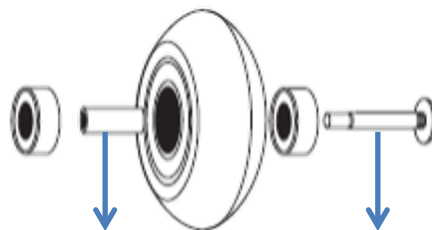

MICROBLADE

09304000 100 - (S)MICROBLADE BUCKLE (1PR)

- 06950900 000
WHEELKIT 72mm/80A + SG5
- 06951000 000
WHEELKIT 76mm/80A + SG5
- 06951100 000
WHEELKIT 80mm/82A + SG7

09303900 001
(S)BRAKE SUPP.MICRO/
SPTFIRE18 (1PC)

068W0500 000
BRAKE PAD STD (1PCS)

09204500 001
BEAR.SPACERS ALU 6MM JR (8PCS)

09202600 001
WHEEL AXLES MICRO/SPITFIRE (9PCS)

07958000 1A1	MICROBLADE 3WD
07958300 S01	MICROBLADE 3WD G
07061900 V99	MICROBLADE FREE 3WD
07062000 0A1	MICROBLADE FREE 3WD G
07065500 9A9	MICROBLADE FREE 3WD
07065600 500	MICROBLADE FREE 3WD G
07957200 741	MICROBLADE
07062100 174	MICROBLADE
07957300 7G4	MICROBLADE G
07958100 1A8	MICROBLADE G