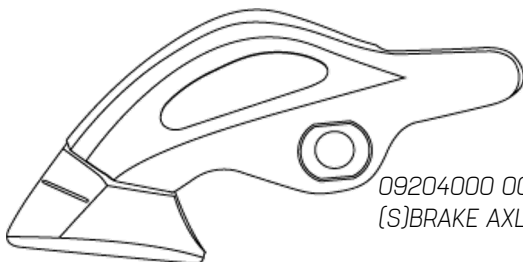

MAXXUM EDGE 90

09202600 100 MAXXUM EDGE LINER (1PR)
 09304400 158 (S)FOOTBED DUAL DENSITY MAXXUM

09304200 100 (S) CUFF ALU BUCKLE MAXXUM EDGE (1PR)

09304100 100 (S) 45 ALU BUCKLE MAXXUM EDGE (1PR)

06635600 100 HYDROGEN 90/85A (8PCS)

| | |
|--------------|------------------|
| 07956100 746 | MAXXUM EDGE 90 |
| 07956700 167 | MAXXUM EDGE 90 W |

09302000 001 BRAKE SUPP.RBXL/MAXEDG90
 LO-BAL 84/90(1PC)

09204000 001 (S)BRAKE AXLE (RACINGAXLE) (10PCS)