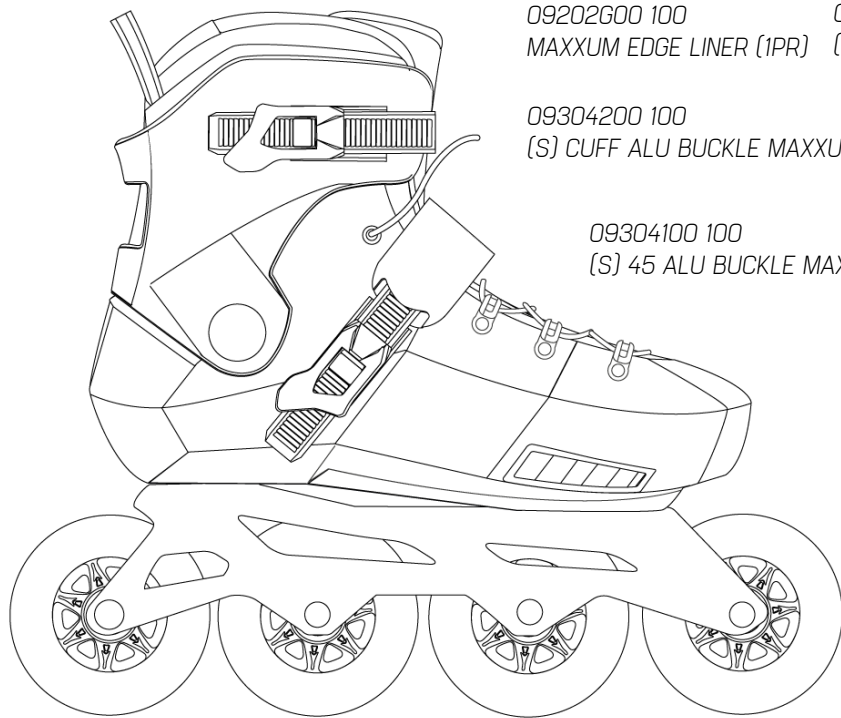

MAXXUM EDGE 90

09202600 100 MAXXUM EDGE LINER (1PR)
 09304400 158 (S)FOOTBED DUAL DENSITY MAXXUM

09304200 100 (S) CUFF ALU BUCKLE MAXXUM EDGE (1PR)

09304100 100 (S) 45 ALU BUCKLE MAXXUM EDGE (1PR)

06635600 100 HYDROGEN 90/85A (8PCS)

| | |
|--------------|------------------|
| 07956100 746 | MAXXUM EDGE 90 |
| 07956700 167 | MAXXUM EDGE 90 W |

09302000 001 BRAKE SUPP.RBXL/MAXEDG90
 LO-BAL 84/90(1PC)

09204000 001 (S)BRAKE AXLE (RACINGAXLE) (10PCS)