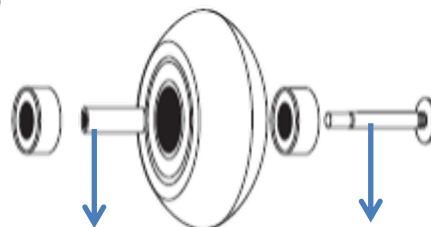

09204200 001 BEARING SPACERS ALU 8MM (8PCS)

09202200 001 WHEEL AXLES ALU FRAMES (9PCS)

068Z0100 007 – BLADETOOL PRO