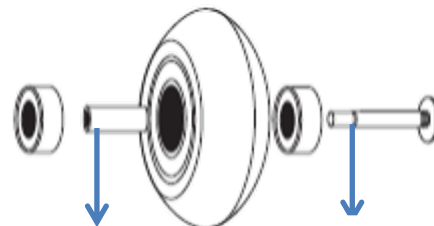

POWERBLADE PRO 125

07851000 100
POWERBLADE PRO BOOT

09215100 100
(S)45 BUCKLE E2/END/PWRB.(1PR)

067V0600 944
3WD FRAME 125

06635200 100
HYDROGEN 125/85A (6PCS)

07850900 100 POWERBLADE PRO 125

068Z0100 007 – BLADETOOL PRO