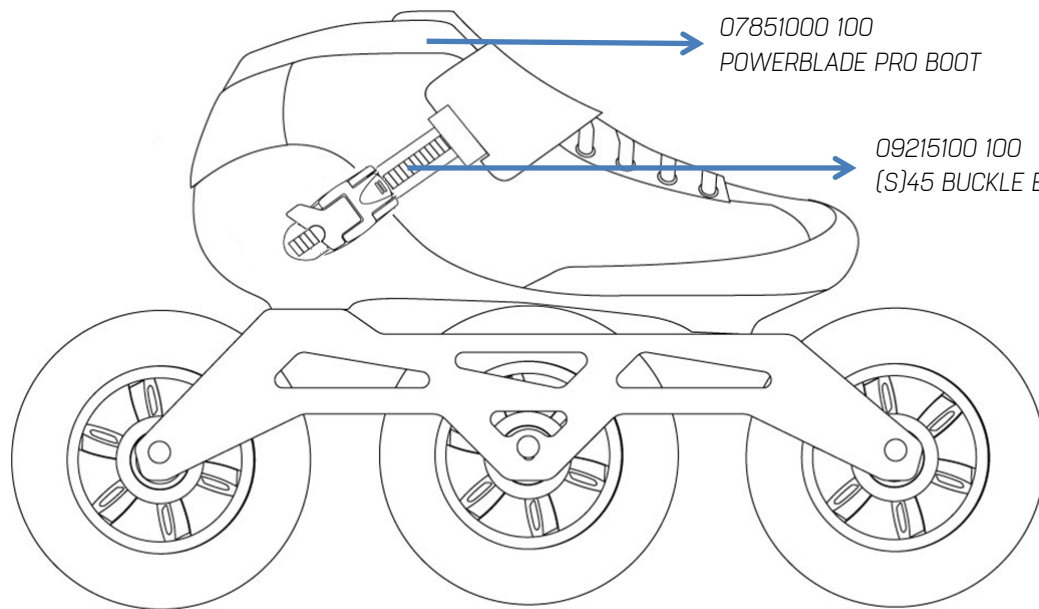

POWERBLADE PRO 125

07851000 100
POWERBLADE PRO BOOT

09215100 100
(S)45 BUCKLE E2/END/PWRB.(1PR)

067V0600 944
3WD FRAME 125

06635200 100
HYDROGEN 125/85A (6PCS)

07850900 100 POWERBLADE PRO 125

068Z0100 007 – BLADETOOL PRO