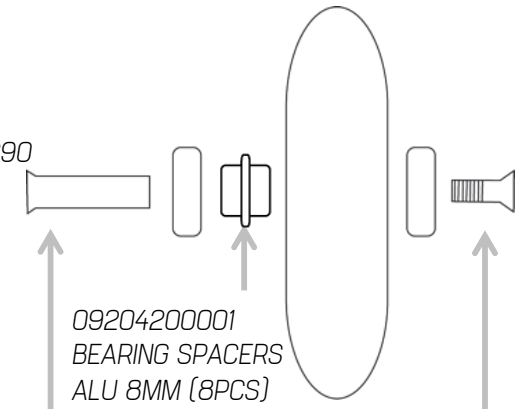

MISCELLANEOUS
068Z0100007 - BLADETOOL PRO
068Z0300394 - BLADETOOL

068W0500000 BRAKE PAD STD (1PCS)
09207700100 (S) BRAKE PAD BOX (50PCS)

09302000001 BRAKE SUPP.RBXL/MAXEDG90
LO-BAL 84/90(1PC)

09204000001 (S) BRAKE AXLE (RACINGAXLE)
(10PCS)

09201900000 WHEEL AXLES 2.0 ALU FRAMES (9PCS)

09204200001 BEARING SPACERS ALU 8MM (8PCS)

07371500741 MAXXUM XT
07371600096 MAXXUM XT W