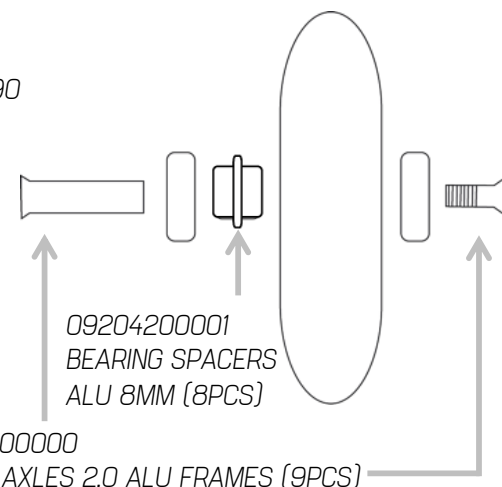

**MAX
4x90mm**

MISCELLANEOUS

- 068Z0100007 - BLADETOOL PRO
- 068Z0300394 - BLADETOOL

07100400K47 MACROBLADE 90

07100500A06 MACROBLADE 90 W

- 068W0500000
BRAKE PAD STD (1PCS)
- 09207700100
(S) BRAKE PAD BOX (50PCS)