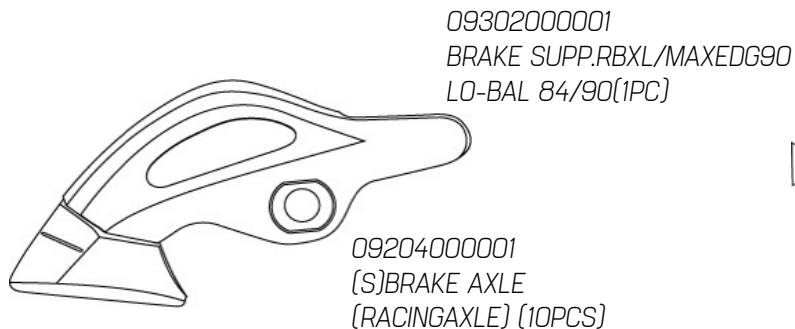

**MAX
4x90mm**

MISCELLANEOUS

- 068Z0100007 - BLADETOOL PRO
- 068Z0300394 - BLADETOOL

07100400K47 MACROBLADE 90

07100500A06 MACROBLADE 90 W

- 068W0500000
BRAKE PAD STD (1PCS)
- 09207700100
(S) BRAKE PAD BOX (50PCS)