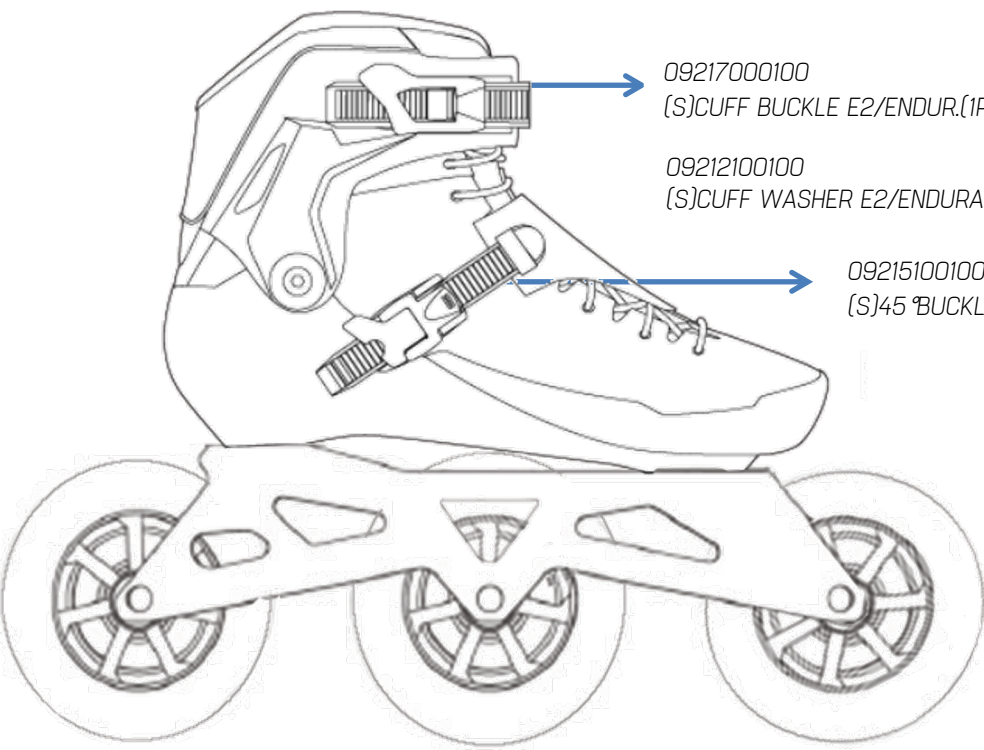

# E2 110

07060200100	E2 110
-------------	--------

09217000100  
(S)CUFF BUCKLE E2/ENDUR.(1PR)

09212100100  
(S)CUFF WASHER E2/ENDURACE(10PCS)

09215100100  
(S)45 °BUCKLE E2/END/PWRB.(1PR)

09304800100  
E2 LACES 140cm/55.1"(230-270)  
09304900100  
E2 LACES 150cm/59"(275-315)

09210100158  
(S)F.BED A.FLOW E2/ENDUR.(1PR)

060V0300100  
3WD 11.6" 3X125 FRAME

06950100100  
HYDROGEN 110/85A (6PCS)

068Z0100007 – BLADETOOL PRO

09303800001  
(S)BRAKE SUPP.3WD E2/MACRO/SIRIO (1PC)

09204000001  
(S)BRAKE AXLE (RACINGAXLE) (10PCS)