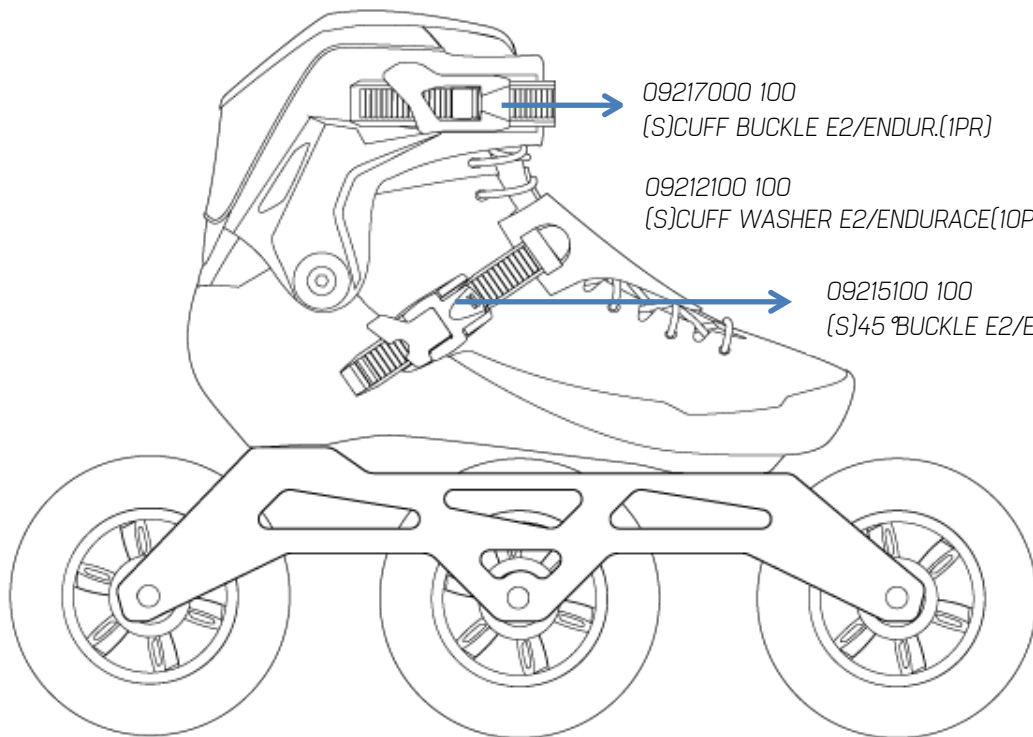

E2 PRO 125

09217000 100
(S)CUFF BUCKLE E2/ENDUR.(1PR)

09212100 100
(S)CUFF WASHER E2/ENDURACE(10PCS)

09215100 100
(S)45 °BUCKLE E2/END/PWRB.(1PR)

07060100 100 E2 PRO 125

09210100 158
(S)F.BED A.FLOW E2/ENDUR.(1PR)

067V0600 944
3WD FRAME 125

06635200 100
HYDROGEN 125/85A (6PCS)

AFTERMARKET
067W0300 100 - 3WD BRAKE SUPPORT
068W0500 000 - BRAKE PAD STD (1PCS)

068Z0100 007 - BLADETOOL PRO

09204200 001
BEARING SPACERS ALU 8MM (8PCS)